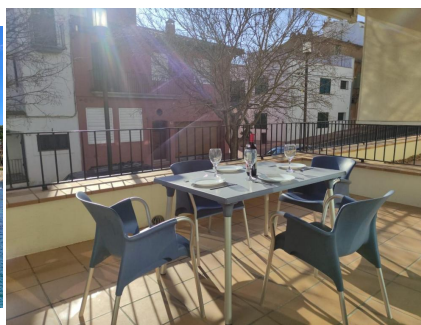

Ref: CM1580 CANADELL BAIXOS 3^a - Apartament a Calella de Palafrugell - Costa Brava

CALELLA DE PALAFRUGELL

HUTG-009264-22

DESCRIPCIÓ

Bonic apartament situat al centre de Calella de Palafrugell, a tant sols 50 metres de la platja del Canadell, amb plaça de pàrquing i ascensor. Amb un alt nivell de confort, aquest funcional apartament, a segona línia de mar, disposa d'un ampli saló menjador amb sortida a una agradable terrassa, on podran disfrutar del sol, i una moderna cuina totalment equipada. L'apartament té tres habitacions: una suite amb llit de matrimoni i bany privat amb banyera, un dormitori amb dos llits i un dormitori individual, que comparteixen un bany amb dutxa. Gaudeixi de la comoditat d'aparcar el cotxe al pàrquing i agafar l'ascensor fins a la planta baixa, on es troba l'apartament. Capacitat: 5 persones 80€ DE SUPLEMENT DE NETEJA PER ESTADES INFERIORS A UNA SETMANA. ESTADA MÍNIMA DE 3 NITS. AQUEST SUPLEMENT NO ESTÀ INCLÒS EN EL PREU DEL LLOGUER.

Altres característiques

Terrassa Aparcament

Equipament

Calefacció Armaris encastats Equipament de cuina
 Tetera Rentavaixelles Forn
 Microones Cafetera Nevera
 Rentadora Planxa Termo
 TV Wifi gratuït Mobles de jardí o exterior
 Tendal Torradora