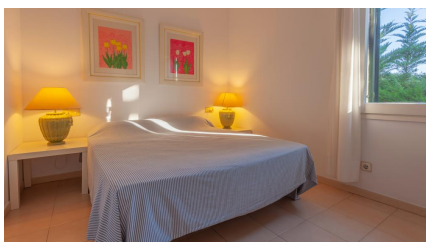

Dades generals

Tipus d'immoble: **Casa adossada**   m2: **0**   m2 parcel·la: **0**
Distància de la platja: **600**   Any de construcció:
Tipus de piscina: Vistes: **Sense vistes**

Característiques

Nombre d'habitacions: **3**   Lavabos: **0**   Banys amb banyera: **2**
Banys amb dutxa: **0**   Llits de matrimoni: **1**   Llits individuals: **4**
Llits amb lliteres: **0**   Bressols: **0**   Sofàs llits: **0**
Tipus de cuina:

Altres característiques

Terrassa   Jardí   Aparcament

Equipament

Equipament de cuina   Forn   Microones
Cafetera   Rentadora   TV
Mobles de jardí o exterior   Torradora