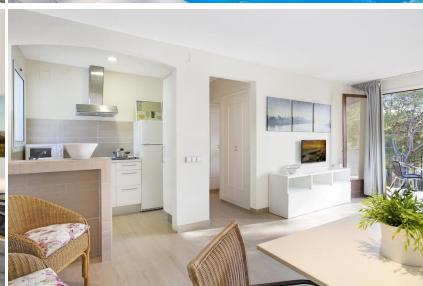

Caractéristiques générales

Type de propriété: **Appartement** m2: **70**
m2 terrain: **0** Distance de la plage: **500**
Année de construction: Type de piscine: **Commune**
Vues: **Vue mer**

Caractéristiques

Nombre de chambres: **2** Toilettes: **0** Salle de bain avec baignoire: **0**
Salle de douche: **1** Lits doubles: **1** Lits individuels: **2**
Lits superposés: **0** Berceaux: **0** Canapé-lit: **0**
Type de cuisine:

Autres caractéristiques

Terrasse Jardin Parking

Équipement

Armoires Equipements de Cuisine Théière
Lave-Vaisselle Micro-onde Cafetière
Machine à laver Fer à repasser TV
Wifi Jeux