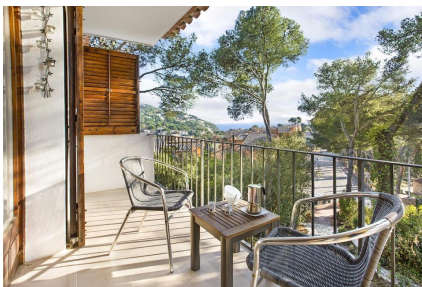

Caractéristiques générales

Type de propriété: **Appartement** m2: **70**
m2 terrain: **0** Distance de la plage: **500**
Année de construction: Type de piscine: **Commune**
Vues: **Vue mer**

Caractéristiques

Nombre de chambres: **2** Toilettes: **0** Salle de bain avec baignoire: **0**
Salle de douche: **1** Lits doubles: **1** Lits individuels: **2**
Lits superposés: **0** Berceaux: **0** Canapé-lit: **0**
Type de cuisine:

Autres caractéristiques

Terrasse Jardin Parking

Équipement

Armoires Equipements de Cuisine Théière
Lave-Vaisselle Micro-onde Cafetière
Machine à laver Fer à repasser TV
Wifi Jeux