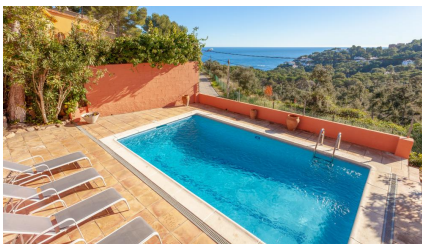

Dades generals

Tipus d'immoble: **Casa aïllada** / m2: **135**

Villa

m2 parcel·la: **0** Distància de la platja:

Any de construcció: Tipus de piscina: **Privada**

Vistes: **Vista al mar**

Característiques

Nombre d'habitacions: **3** Lavabos: **0** Banys amb banyera: **2**
Banys amb dutxa: **0** Llits de matrimoni: **2** Llits individuals: **2**
Llits amb lliteres: **0** Bressols: **0** Sofàs llits: **0**
Tipus de cuina: **Cuina independent**

Altres característiques

Terrassa Porxo Jardí
Aparcament

Equipament

Aire condicionat Equipament de cuina Rentavaixelles
Forn Microones Cafetera
Rentadora Planxa TV
Wifi gratuït Barbacoa portàtil Alarma
Torradora