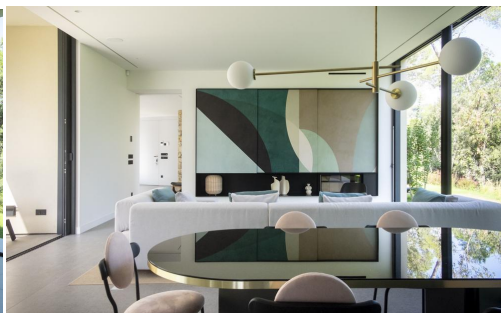

Dades generals

Tipus d'immoble: **Casa aïllada / Villa** m2: **265** m2 parcel·la: **3533**
Distància de la platja: **800** Any de construcció: **2021**
Tipus de piscina: **Privada** Vistes: **Vistes a muntanya**

Característiques

Nombre d'habitacions: **4** Lavabos: **1** Banys amb banyera: **0**
Banys amb dutxa: **3** Llits de matrimoni: **3** Llits individuals: **0**
Llits amb lliteres: **1** Bressols: **0** Sofàs llits: **0**
Tipus de cuina:

Altres característiques

Terrassa Jardí
Aparcament Porxo Garatge

Equipament

Calefacció Aire condicionat Equipament de cuina
Tetera Rentavaixelles Forn
Cafetera Nevera Rentadora
Assecadora Planxa Termo
Cobertura mòbil TV Internet
Wifi gratuït Barbacoa Mobles jardí
Mobles de jardí o exterior Alarma Aspirador
Torradora