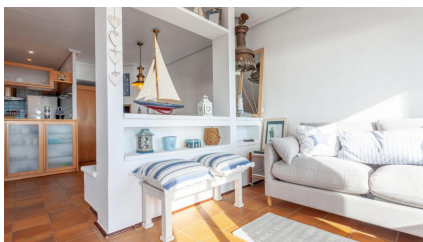

Awarded to
ELS CANYERS

Booking.com
Traveller Review Awards 2023

8,5
out of 10