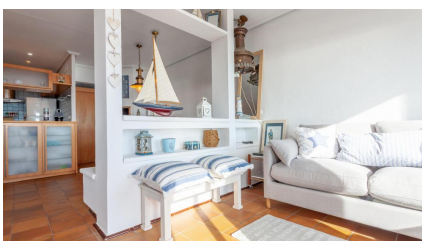

Awarded to
ELS CANYERS

Booking.com
Traveller Review Awards 2023

8,5
out of 10