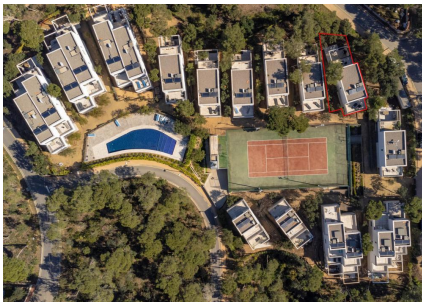

Dades generals

Tipus d'immoble: **Casa aïllada** / m2: **120**

Villa

m2 parcel·la: **0** Distància de la platja:

Any de construcció: Tipus de piscina: **Comuna**

Vistes: **Vista a la zona comunitària**

Característiques

Nombre d'habitacions: **4** Lavabos: **1** Banys amb banyera: **1**
Banys amb dutxa: **2** Llits de matrimoni: **2** Llits individuals: **4**
Llits amb lliteres: **0** Bressols: **0** Sofàs llits: **0**
Tipus de cuina:

Altres característiques

Balcó   Terrassa   Jardí
Aparcament

Equipament

Calefacció   Aire condicionat   Armaris encastats
Equipament de cuina   Tetera   Rentavaixelles
Forn   Microones   Cafetera
Nevera   Rentadora   Planxa
Termo   TV   Wifi gratuït
Barbacoa portàtil   Mobles jardí   Mobles de jardí o exterior
Tendal   Tumbona   Torradora