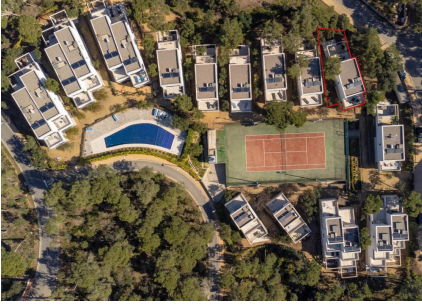

■ C O R R E D O R M A T Ó ■

REAL ESTATE & PROPERTY MANAGEMENT
IMMOBILIÀRIA & ADMINISTRACIÓ DE FINQUES