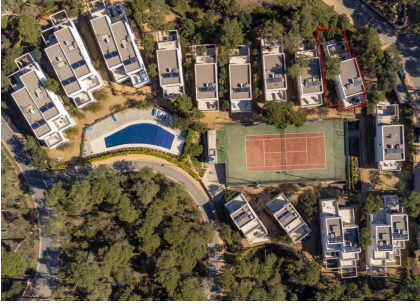

■ C O R R E D O R M A T Ó ■

REAL ESTATE & PROPERTY MANAGEMENT
IMMOBILIÀRIA & ADMINISTRACIÓ DE FINQUES