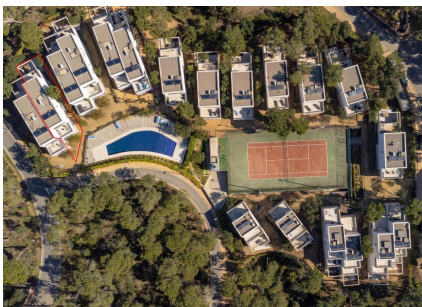

Dades generals

Tipus d'immoble: **Casa adossada** m2: **0**
m2 parcel·la: **0** Distància de la platja:
Any de construcció: Tipus de piscina: **Comuna**
Vistes: **Vistes a muntanya**

Característiques

Nombre d'habitacions: **4** Lavabos: **1** Banys amb banyera: **0**
Banys amb dutxa: **3** Llits de matrimoni: **3** Llits individuals: **1**
Llits amb lliteres: **0** Bressols: **0** Sofàs llits: **0**
Tipus de cuina:

Altres característiques

Balcó
Jardí
Terrassa
Aparcament
Porxo
Garatge

Equipament

Aire condicionat
Tetera
Microones
Rentadora
TV
Mobles jardí
Torradora
Armaris encastats
Rentavaixelles
Cafetera
Planxa
Wifi gratuït
Mobles de jardí o exterior
Equipament de cuina
Forn
Nevera
Termo
Barbacoa portàtil
Tental