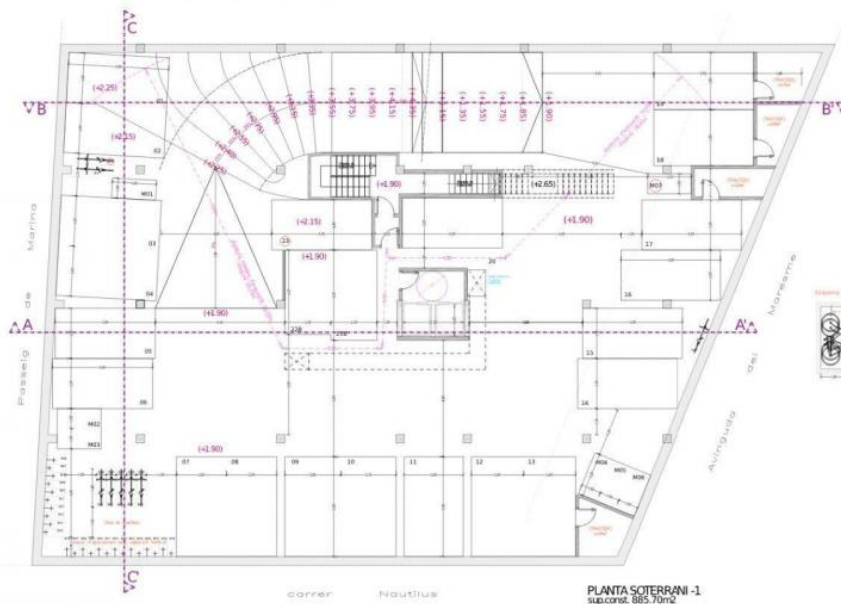

## Dades generals

Tipus d'immoble: **Aparcament** m2: **500**  
 m2 parcel·la: **0** Distància de la platja:  
 Any de construcció: Tipus de piscina:  
 Vistes:

## Altres característiques

PLANTA SOTERRANI -1  
sup.const. 885.70m<sup>2</sup>