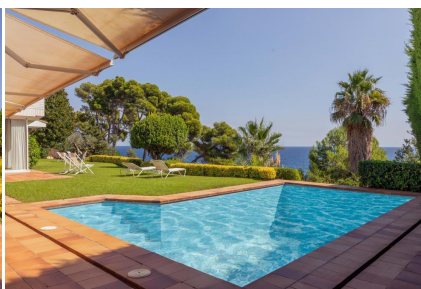

Dades generals

Tipus d'immoble: **Casa aïllada** / m2: **300**

Villa

m2 parcel·la: **1385** Distància de la platja:

Any de construcció: Tipus de piscina: **Privada**

Vistes: **Vista al mar**

Característiques

Nombre d'habitacions: **6** Lavabos: **1** Banys amb banyera: **0**
Banys amb dutxa: **5** Llits de matrimoni: **4** Llits individuals: **5**
Llits amb lliteres: **0** Bressols: **0** Sofàs llits: **0**
Tipus de cuina: **Cuina independent**

Altres característiques

Balcó	Terrassa	Porxo
Jardí	Aparcament	

Equipament

Calefacció	Armaris encastats	Equipament de cuina
Rentavaixelles	Forn	Microones
Cafetera	Rentadora	TV
Wifi gratuït	Mobles jardí	Tendal
Tumbona	Alarma