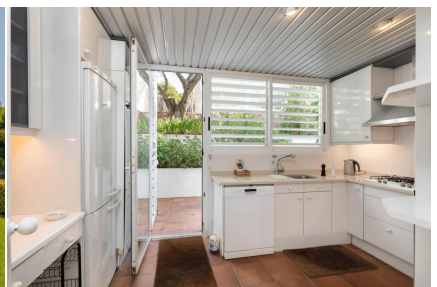

Ref: CM1989 VILLA EL GOLFET - casa amb piscina privada i vistes al mar - Calella de Palafrugell

CALELLA DE PALAFRUGELL

HUTG-060354-47

DESCRIPCIÓ

Fantàstica casa d'estil mediterrani amb un bonic jardí, piscina privada i precioses vistes al mar! Gaudeixi les seves vacances a peu de la idil·lica platja Golfet a Calella de Palafrugell! La casa es distribueix en quatre nivells: Entrant a la casa, al nivell de carrer, trobem el petit rebedor i les escales que separen la zona de nit i la sala d'estar. Baixant les escales, a mà esquerra tenim una habitació doble amb 2 llits i el seu propi bany amb dutxa, la cuina independent completament equipada amb la sortida a l'exterior amb una terrassa, ideal per fer àpats a l'aire lliure, i també un lavabo de cortesia; a mà dreta - preciós i espaiós saló-menjador amb vistes al mar, llar de foc i sortida directa a la piscina i un bonic jardí. Gràcies als grans finestrals, hi entra molta llum natural. Pujant una planta des del rebedor, ens trobem a la meravellosa zona de nit amb dues habitacions de matrimoni en suite, una altra doble amb dos llits individuals i un dormitori triple amb llit de matrimoni i un individual just a sobre. Totes les habitacions són exteriors, cadascuna amb el seu propi balcó. A l'últim pis a la vostra disposició hi ha un altre dormitori en suite amb un llit de matrimoni i vistes al mar. Tots els banys estan equipats amb una dutxa. A la planta baixa es troba un magnífic espai molt gran, convertit en una sala de festes amb llar de foc, zona de sofes i zona de bar. 2 places de pàrquing Wi-Fi. Capacitat: 13 persones

Altres característiques

Balcó	Terrassa	Porxo
Jardí	Aparcament	

Equipament

Calefacció	Armaris encastats	Equipament de cuina
Rentavaixelles	Forn	Microones
Cafetera	Rentadora	TV
Wifi gratuït	Mobles jardí	Tendal
Tumbona	Alarma	