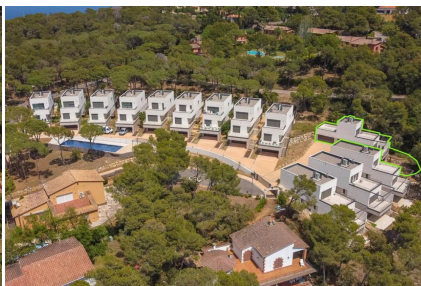

Caractéristiques générales

Type de propriété: **Villa privée** / m2: **120**

Villa

m2 terrain: **248** Distance de la plage: **1.8**

Année de construction: Type de piscine: **Commune**

Vues: **Vue sur la montagne**

Caractéristiques

Nombre de chambres: **4** Toilettes: **1** Salle de bain avec baignoire: **0**

Salle de douche: **4** Lits doubles: **3** Lits individuels: **0**

Lits superposés: **2** Berceaux: **0** Canapé-lit: **0**

Type de cuisine:

Autres caractéristiques

Terrasse

Porche

Garage

Équipement

Chauffage

Climatisation

Armoires

Equipements de Cuisine

Théière

Lave-Vaisselle

Four

Micro-onde

Cafetière

Frigo

Machine à laver

Fer à repasser

Thermo

Couverture mobile

TV

Barbecue portable

Mobilier de jardin et d'extérieur

Grille-pain