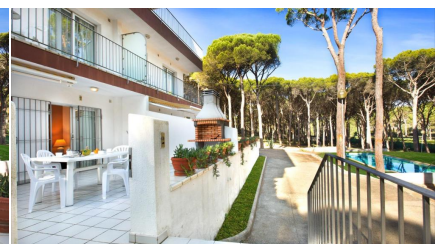

Dades generals

Tipus d'immoble: **Apartament** m2: **36**
m2 parcel·la: **24** Distància de la platja: **800**
Any de construcció: Tipus de piscina: **Comuna**
Vistes: **Vista de piscina**

Característiques

Nombre d'habitacions: **2** Lavabos: **0** Banys amb banyera: **0**
Banys amb dutxa: **1** Llits de matrimoni: **0** Llits individuals: **4**
Llits amb lliteres: **0** Bressols: **0** Sofàs llits: **1**
Tipus de cuina:

Altres característiques

Terrassa Aparcament

Equipament

Calefacció	Armaris encastats	Equipament de cuina
Tetera	Forn	Microones
Cafetera	Nevera	Rentadora
Termo	TV	Wifi gratuït
Barbacoa	Mobles jardí	Mobles de jardí o exterior
Tendal	Torradora	Rentadora comuna
Parc infantil