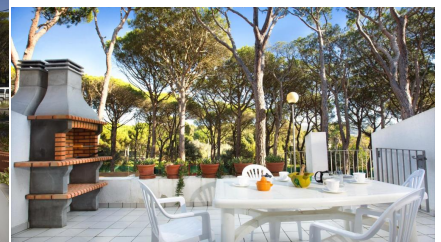

Dades generals

Tipus d'immoble: **Apartament** m2: **36**
m2 parcel·la: **24** Distància de la platja: **800**
Any de construcció: Tipus de piscina: **Comuna**
Vistes: **Vista de piscina**

Característiques

Nombre d'habitacions: **2** Lavabos: **0** Banys amb banyera: **0**
Banys amb dutxa: **1** Llits de matrimoni: **0** Llits individuals: **4**
Llits amb lliteres: **0** Bressols: **0** Sofàs llits: **1**
Tipus de cuina:

Altres característiques

Terrassa Aparcament

Equipament

Calefacció	Armaris encastats	Equipament de cuina
Tetera	Forn	Microones
Cafetera	Nevera	Rentadora
Termo	TV	Wifi gratuït
Barbacoa	Mobles jardí	Mobles de jardí o exterior
Tendal	Torradora	Rentadora comuna
Parc infantil