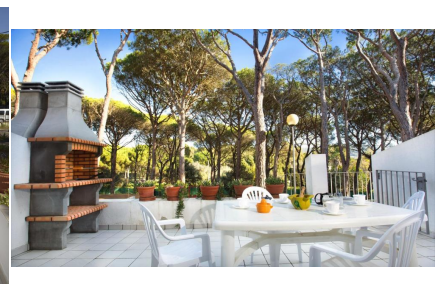

Caractéristiques générales

Type de propriété: **Appartement** m2: **36**
m2 terrain: **24** Distance de la plage: **800**
Année de construction: Type de piscine: **Commune**
Vues: **Vue sur la piscine**

Caractéristiques

Nombre de chambres: **2** Toilettes: **0** Salle de bain avec baignoire: **0**
Salle de douche: **1** Lits doubles: **0** Lits individuels: **4**
Lits superposés: **0** Berceaux: **0** Canapé-lit: **1**
Type de cuisine:

Autres caractéristiques

Terrasse Parking

Équipement

Chauffage Armoires Equipements de Cuisine
Théière Four Micro-onde
Cafetière Frigo Machine à laver
Thermo TV Wifi
BBQ Mobilier de jardin Mobilier de jardin et d'extérieur
Bâche Grille-pain Machine à laver commune
Place de jeux extérieure