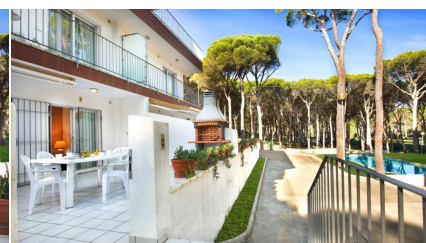

Основные данные

Тип недвижимости: м2: **36**
Апартамент
м2 Земельный Расстояние до моря: **800**
участок: **24**
Год постройки: Бассейн: **Общего пользования**
Вид: **Вид на бассейн**

Характеристики

Количество спален: **2** Отдельный туалет: **0** Ванная комната с ванной: **0**
Ванная комната с душем: **1** Двухспальная кровать: **0** Односпальная кровать: **4**
Двухэтажная кровать: **0** Детская кроватка: **0** Диван-кровать: **1**
Вид кухни:

Остальные характеристики

Терраса Parking

Оснащение

Отопление	Встроенные шкафы	Оборудование кухни
Заварной чайник	Духовая печь	Микроволновая печь
Кофейная машина	Холодильник	Стиральная машина
Бойлер	Телевизор	Wi-Fi
Барбекю	Садовая мебель	Садовая и наружная мебель
Маркиза	Тостер	Общая прачечная
Children's outdoor play area