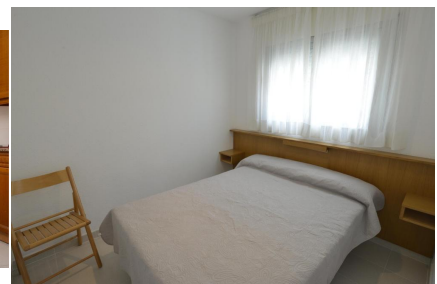

Datos generales

Tipo de inmueble: **Apartamento** m2: **36**
m2 parcela: **47** Distancia de la playa: **800**
Año de construcción: Tipo de piscina: **Común**
Vistas: **Vista de piscina**

Características

Número de habitaciones: Aseos: **0** Baños con bañera: **0**
2
Baños con ducha: **1** Camas de matrimonio: **1** Camas individuales: **2**
Camas con literas: **0** Cunas: **0** Sofás camas: **1**
Tipo de cocina:

Otras características

Terraza Aparcamiento

Equipamiento

Calefacción Aire acondicionado Armarios empotrados
Equipamiento de cocina Tetera Horno
Microondas Cafetera Lavadora
TV Wifi gratis Barbacoa
Muebles de jardín o Toldo Tostadora
exterior
Lavadora común Parque infantil