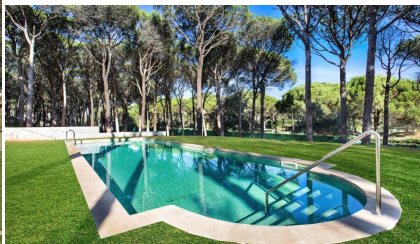

Dades generals

Tipus d'immoble: **Apartament** m2: **36**
m2 parcel·la: **52** Distància de la platja: **800**
Any de construcció: Tipus de piscina: **Comuna**
Vistes:

Característiques

Nombre d'habitacions: **2** Lavabos: **0** Banys amb banyera: **0**
Banys amb dutxa: **1** Llits de matrimoni: **0** Llits individuals: **4**
Llits amb lliteres: **0** Bressols: **0** Sofàs llits: **1**
Tipus de cuina: **Cuina americana**

Altres característiques

Terrassa Aparcament

Equipament

Calefacció	Aire condicionat	Armaris encastats
Equipament de cuina	Tetera	Forn
Microones	Cafetera	Rentadora
TV	Wifi gratuït	Barbacoa
Mobles de jardí o exterior	Tendal	Torradora
Rentadora comuna	Parc infantil