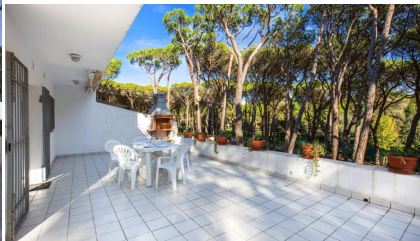

Dades generals

Tipus d'immoble: **Apartament** m2: **36**
m2 parcel·la: **52** Distància de la platja: **800**
Any de construcció: Tipus de piscina: **Comuna**
Vistes:

Característiques

Nombre d'habitacions: **2** Lavabos: **0** Banys amb banyera: **0**
Banys amb dutxa: **1** Llits de matrimoni: **0** Llits individuals: **4**
Llits amb lliteres: **0** Bressols: **0** Sofàs llits: **1**
Tipus de cuina: **Cuina americana**

Altres característiques

Terrassa Aparcament

Equipament

Calefacció	Aire condicionat	Armaris encastats
Equipament de cuina	Tetera	Forn
Microones	Cafetera	Rentadora
TV	Wifi gratuït	Barbacoa
Mobles de jardí o exterior	Tendal	Torradora
Rentadora comuna	Parc infantil