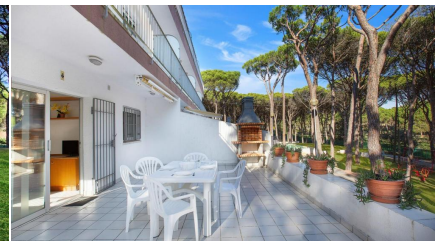

Caractéristiques générales

Type de propriété: **Appartement** m2: **36**
m2 terrain: **52** Distance de la plage: **800**
Année de construction: Type de piscine: **Commune**
Vues:

Caractéristiques

Nombre de chambres: **2** Toilettes: **0** Salle de bain avec baignoire: **0**
Salle de douche: **1** Lits doubles: **0** Lits individuels: **4**
Lits superposés: **0** Berceaux: **0** Canapé-lit: **1**
Type de cuisine: **Cuisine ouverte**

Autres caractéristiques

Terrasse Parking

Équipement

Chauffage Climatisation Armoires
Equipements de Cuisine Théière Four
Micro-onde Cafetière Machine à laver
TV Wifi BBQ
Mobilier de jardin et d'extérieur Bâche Grille-pain
Machine à laver commune Place de jeux extérieure