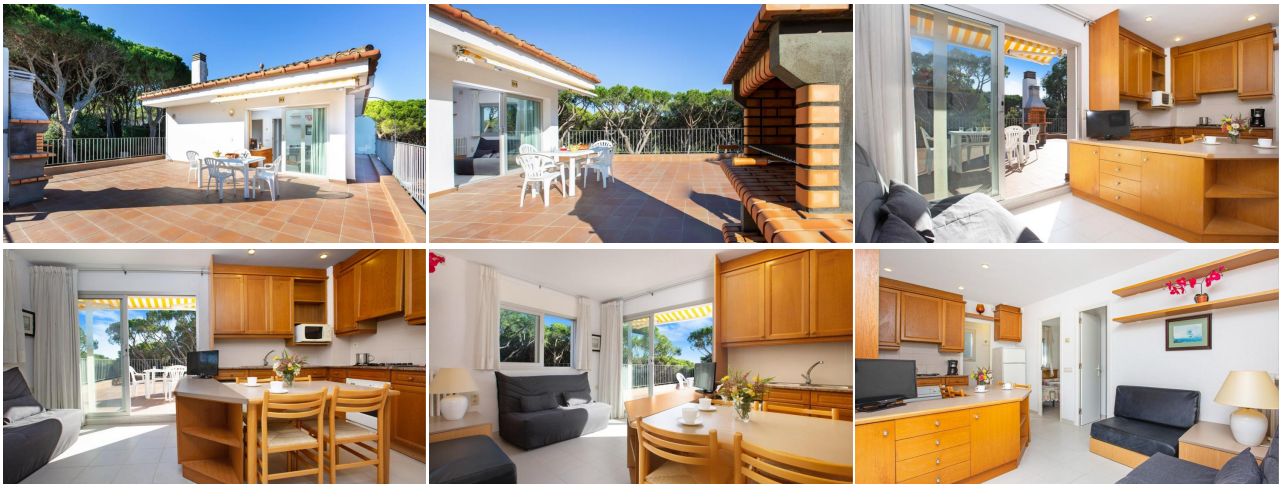

Dades generals

Tipus d'immoble: **Apartament** m2: **36**
m2 parcel·la: **54** Distància de la platja: **800**
Any de construcció: Tipus de piscina: **Comuna**
Vistes: **Vista de piscina**

Característiques

Nombre d'habitacions: **2** Lavabos: **0** Banys amb banyera: **0**
Banys amb dutxa: **1** Llits de matrimoni: **0** Llits individuals: **4**
Llits amb lliteres: **0** Bressols: **0** Sofàs llits: **1**
Tipus de cuina: **Cuina americana**

Altres característiques

Terrassa Garatge

Equipament

Calefacció	Armaris encastats	Equipament de cuina
Tetera	Forn	Microones
Cafetera	TV	Wifi gratuït
Barbacoa	Mobles de jardí o exterior	Tendal
Torradora	Rentadora comuna	Parc infantil