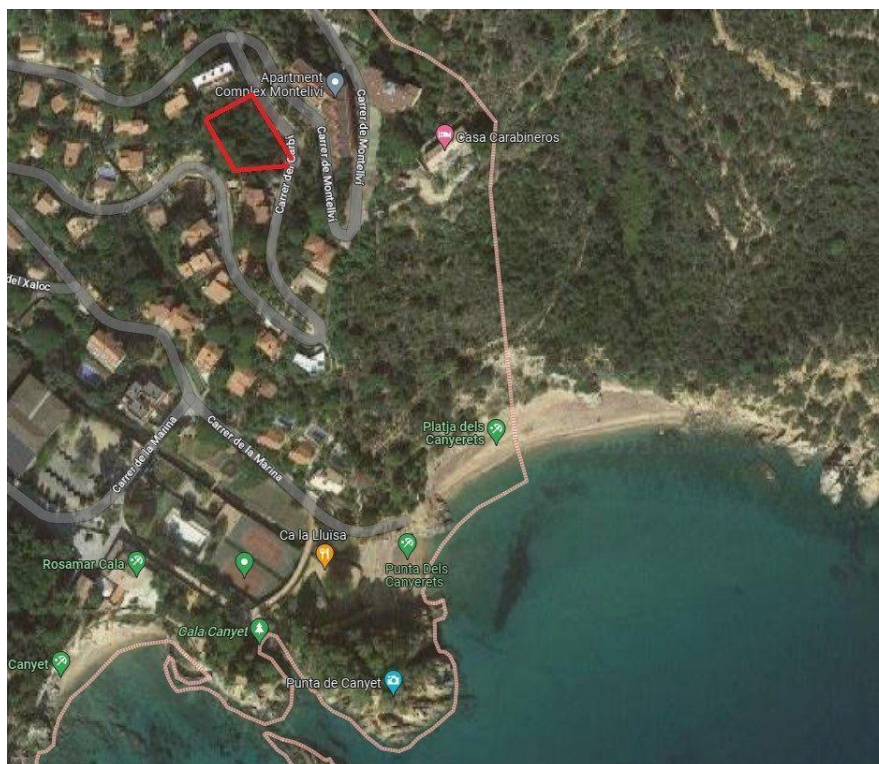

■ CORREDOR MATÓ ■

REAL ESTATE & PROPERTY MANAGEMENT
IMMOBILIÀRIA & ADMINISTRACIÓ DE FINQUES

Ref: M1600
SANTA CRISTINA D'ARO

120.000 €

ОПИСАНИЕ

Основные данные

Тип недвижимости: **Земельный м2: 0**

участок