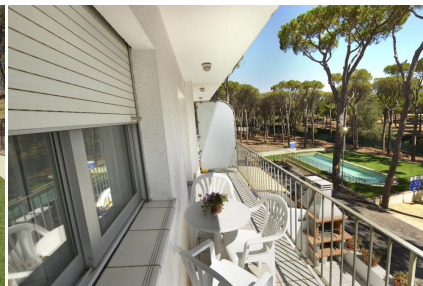

Caractéristiques générales

Type de propriété: **Appartement** m2: **36**
m2 terrain: **10** Distance de la plage: **800**
Année de construction: Type de piscine: **Commune**
Vues: **Vue sur la piscine**

Caractéristiques

Nombre de chambres: **2** Toilettes: **0** Salle de bain avec baignoire: **0**
Salle de douche: **1** Lits doubles: **0** Lits individuels: **4**
Lits superposés: **0** Berceaux: **0** Canapé-lit: **1**
Type de cuisine:

Autres caractéristiques

Terrasse Parking

Équipement

Chauffage Armoires Equipements de Cuisine
Théière Four Micro-onde
Cafetière Machine à laver TV
Wifi Mobilier de jardin et d'extérieur Bâche
Grille-pain Machine à laver commune Place de jeux extérieure