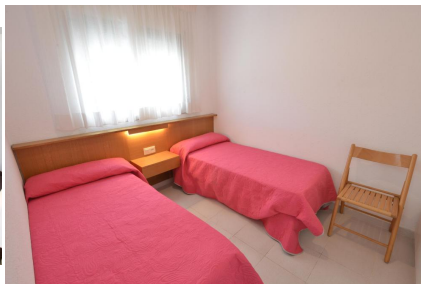

Dades generals

Tipus d'immoble: **Apartment** m2: **36**
m2 parcel·la: **10** Distància de la platja: **800**
Any de construcció: Tipus de piscina: **Comuna**
Vistes: **Vista de piscina**

Característiques

Nombre d'habitacions: **2** Lavabos: **0** Banys amb banyera: **0**
Banys amb dutxa: **1** Llits de matrimoni: **0** Llits individuals: **4**
Llits amb lliteres: **0** Bressols: **0** Sofàs llits: **1**
Tipus de cuina:

Altres característiques

Balcó Jardí Aparcament

Equipament

Calefacció Armaris encastats Equipament de cuina
Forn Microones Cafetera
Rentadora TV Wifi gratuït
Torradora Rentadora comuna Parc infantil