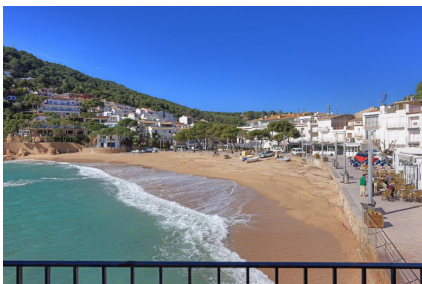

Dades generals

Tipus d'immoble: **Apartment** m2: **48**
m2 parcel·la: **0** Distància de la platja:
Any de construcció: Tipus de piscina:
Vistes: **Vista a peu de platja**

Característiques

Nombre d'habitacions: **2** Lavabos: **0** Banys amb banyera: **0**
Banys amb dutxa: **1** Llits de matrimoni: **1** Llits individuals: **2**
Llits amb lliteres: **0** Bressols: **0** Sofàs llits: **1**
Tipus de cuina:

Altres característiques

Balcó Terrassa

Equipament

Armaris encastats	Equipament de cuina	Tetera
Forn	Microones	Cafetera
Nevera	Rentadora	Planxa
Termo	TV	TDT
Wifi gratuït	Mobles jardí	Mobles de jardí o exterior
Tendal	Torradora	Comentaris