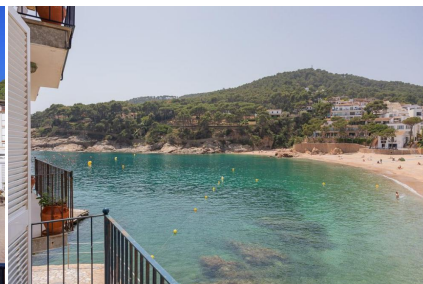

Dades generals

Tipus d'immoble: **Apartment** m2: **48**
m2 parcel·la: **0** Distància de la platja:
Any de construcció: Tipus de piscina:
Vistes: **Vista a peu de platja**

Característiques

Nombre d'habitacions: **2** Lavabos: **0** Banys amb banyera: **0**
Banys amb dutxa: **1** Llits de matrimoni: **1** Llits individuals: **2**
Llits amb lliteres: **0** Bressols: **0** Sofàs llits: **1**
Tipus de cuina:

Altres característiques

Balcó Terrassa

Equipament

Armaris encastats	Equipament de cuina	Tetera
Forn	Microones	Cafetera
Nevera	Rentadora	Planxa
Termo	TV	TDT
Wifi gratuït	Mobles jardí	Mobles de jardí o exterior
Tendal	Torradora	Comentaris