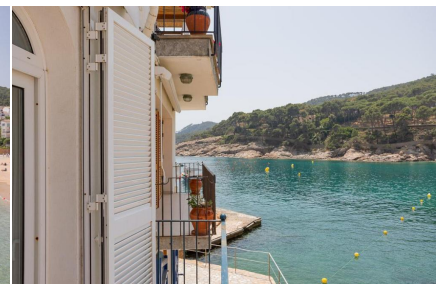

Dades generals

Tipus d'immoble: **Apartment** m2: **48**
m2 parcel·la: **0** Distància de la platja:
Any de construcció: Tipus de piscina:
Vistes: **Vista a peu de platja**

Característiques

Nombre d'habitacions: **2** Lavabos: **0** Banys amb banyera: **0**
Banys amb dutxa: **1** Llits de matrimoni: **1** Llits individuals: **2**
Llits amb lliteres: **0** Bressols: **0** Sofàs llits: **1**
Tipus de cuina:

Altres característiques

Balcó Terrassa

Equipament

Armaris encastats	Equipament de cuina	Tetera
Forn	Microones	Cafetera
Nevera	Rentadora	Planxa
Termo	TV	TDT
Wifi gratuït	Mobles jardí	Mobles de jardí o exterior
Tendal	Torradora	Comentaris