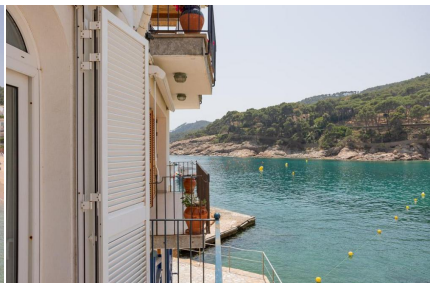

Основные данные

Тип недвижимости: м2: **48**
Апартамент
м2 Земельный Расстояние до моря:
участок: **0**
Год постройки: Бассейн:
Вид: **Вид непосредственно на пляж**

Характеристики

Количество спален: **2** Отдельный туалет: **0** Ванная комната с ванной: **0**
Ванная комната с душем: **1** Двухспальная кровать: **1** Односпальная кровать: **2**
Двухэтажная кровать: **0** Детская кроватка: **0** Диван-кровать: **1**
Вид кухни:

Остальные характеристики

Балкон Терраса

Оснащение

Встроенные шкафы	Оборудование кухни	Заварной чайник
Духовая печь	Микроволновая печь	Кофейная машина
Холодильник	Стиральная машина	Утюг
Бойлер	Телевизор	Цифровой ресивер
Wi-Fi	Садовая мебель	Садовая и наружная мебель
Маркиза	Тостер	Comments