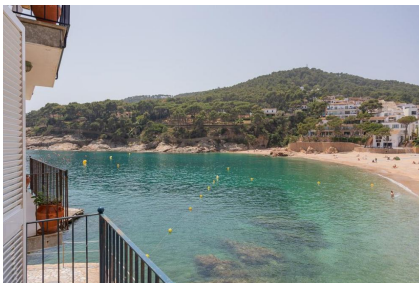

Основные данные

Тип недвижимости: м2: **48**
Апартамент
м2 Земельный Расстояние до моря:
участок: **0**
Год постройки: Бассейн:
Вид: **Вид непосредственно на пляж**

Характеристики

Количество спален: **2** Отдельный туалет: **0** Ванная комната с ванной: **0**
Ванная комната с душем: **1** Двухспальная кровать: **1** Односпальная кровать: **2**
Двухэтажная кровать: **0** Детская кроватка: **0** Диван-кровать: **1**
Вид кухни:

Остальные характеристики

Балкон Терраса

Оснащение

Встроенные шкафы	Оборудование кухни	Заварной чайник
Духовая печь	Микроволновая печь	Кофейная машина
Холодильник	Стиральная машина	Утюг
Бойлер	Телевизор	Цифровой ресивер
Wi-Fi	Садовая мебель	Садовая и наружная мебель
Маркиза	Тостер	Comments