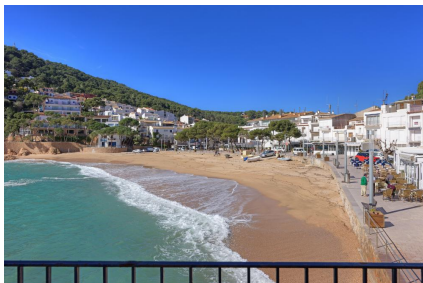

Основные данные

Тип недвижимости: м2: **48**
Апартамент
м2 Земельный Расстояние до моря:
участок: **0**
Год постройки: Бассейн:
Вид: **Вид непосредственно на пляж**

Характеристики

Количество спален: **2** Отдельный туалет: **0** Ванная комната с ванной: **0**
Ванная комната с душем: **1** Двухспальная кровать: **1** Односпальная кровать: **2**
Двухэтажная кровать: **0** Детская кроватка: **0** Диван-кровать: **1**
Вид кухни:

Остальные характеристики

Балкон Терраса

Оснащение

Встроенные шкафы	Оборудование кухни	Заварной чайник
Духовая печь	Микроволновая печь	Кофейная машина
Холодильник	Стиральная машина	Утюг
Бойлер	Телевизор	Цифровой ресивер
Wi-Fi	Садовая мебель	Садовая и наружная мебель
Маркиза	Тостер	Comments