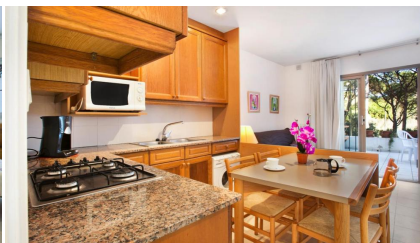

Datos generales

Tipo de inmueble: **Apartamento** m2: **36**
m2 parcela: **38** Distancia de la playa: **800**
Año de construcción: Tipo de piscina: **Común**
Vistas: **Vista de piscina**

Características

Número de habitaciones: Aseos: **0** Baños con bañera: **0**
2
Baños con ducha: **1** Camas de matrimonio: **1** Camas individuales: **2**
Camas con literas: **0** Cunas: **0** Sofás camas: **1**
Tipo de cocina: **Cocina americana**

Otras características

Terraza Jardín Aparcamiento

Equipamiento

Calefacción Aire acondicionado Armarios empotrados
Equipamiento de cocina Tetera Lavavajillas
Horno Microondas Cafetera
Lavadora Plancha TV
Wifi gratis Barbacoa Muebles de jardín o exterior
Toldo Tostadora Parque infantil