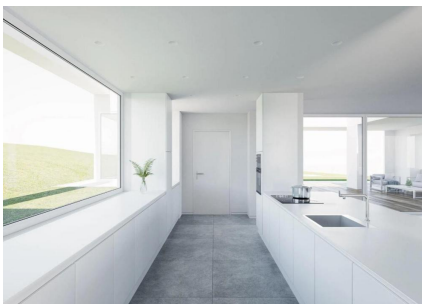

Caractéristiques générales

Type de propriété: **Villa privée** / m2: **272**

Villa

m2 terrain: **1181**   Distance de la plage:
Année de construction: Type de piscine: **Privée**
Vues: **Vue sur le Golf**

Caractéristiques

Nombre de chambres: **4**   Toilettes: **0**   Salle de bain avec baignoire: **5**
Salle de douche: **0**   Lits doubles: **0**   Lits individuels: **0**
Lits superposés: **0**   Berceaux: **0**   Canapé-lit: **0**
Type de cuisine:

Autres caractéristiques

Garage

Planta Superior

1. 1 Master Suite
2. 2 Baño Master

Planta Baja