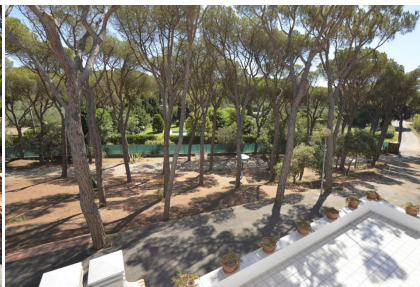

Dades generals

Tipus d'immoble: **Apartament** m2: **36**
m2 parcel·la: **10** Distància de la platja: **800**
Any de construcció: Tipus de piscina: **Comuna**
Vistes: **Vista de piscina**

Característiques

Nombre d'habitacions: **2** Lavabos: **0** Banyes amb banyera: **0**
Banyes amb dutxa: **1** Llits de matrimoni: **1** Llits individuals: **2**
Llits amb lliteres: **0** Bressols: **0** Sofàs llits: **1**
Tipus de cuina: **Cuina americana**

Altres característiques

Balcó Aparcament

Equipament

Aire condicionat Armaris encastats Equipament de cuina
Tetera Forn Microones
Cafetera Rentadora TV
Wifi gratuït Mobles de jardí o exterior Tendal
Torradora Parc infantil