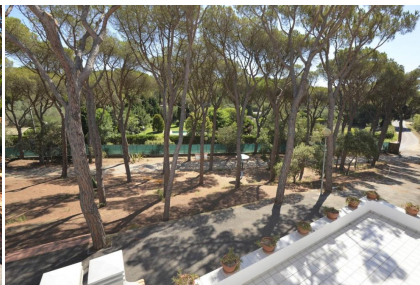

Datos generales

Tipo de inmueble: **Apartamento** m2: **36**
m2 parcela: **10** Distancia de la playa: **800**
Año de construcción: Tipo de piscina: **Común**
Vistas: **Vista de piscina**

Características

Número de habitaciones: Aseos: **0** Baños con bañera: **0**
2
Baños con ducha: **1** Camas de matrimonio: **1** Camas individuales: **2**
Camas con literas: **0** Cunas: **0** Sofás camas: **1**
Tipo de cocina: **Cocina americana**

Otras características

Balcón Aparcamiento

Equipamiento

Aire acondicionado	Armarios empotrados	Equipamiento de cocina
Tetera	Horno	Microondas
Cafetera	Lavadora	TV
Wifi gratis	Muebles de jardín o exterior	Toldo
Tostadora	Parque infantil