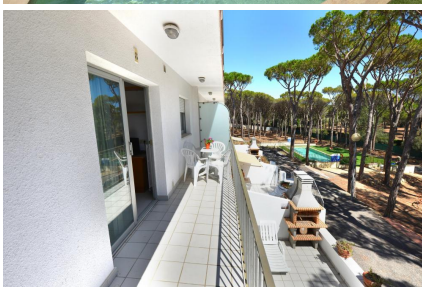

Основные данные

Тип недвижимости: м2: **36**
Апартамент
м2 Земельный Расстояние до моря: **800**
участок: **10**
Год постройки: Бассейн: **Общего пользования**
Вид: **Вид на бассейн**

Характеристики

Количество спален: **2** Отдельный туалет: **0** Ванная комната с ванной: **0**
Ванная комната с душем: **1** Двухспальная кровать: **1** Односпальная кровать: **2**
Двухэтажная кровать: **0** Детская кроватка: **0** Диван-кровать: **1**
Вид кухни: **Американская кухня**

Остальные характеристики

Балкон Parking

Оснащение

Кондиционер Встроенные шкафы Оборудование кухни
Заварной чайник Духовая печь Микроволновая печь
Кофейная машина Стиральная машина Телевизор
Wi-Fi Садовая и наружная мебель Маркиза
Тостер Children's outdoor play area