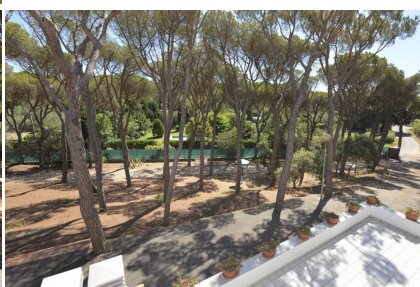

Основные данные

Тип недвижимости: м2: **36**
Апартамент
м2 Земельный Расстояние до моря: **800**
участок: **10**
Год постройки: Бассейн: **Общего пользования**
Вид: **Вид на бассейн**

Характеристики

Количество спален: **2** Отдельный туалет: **0** Ванная комната с ванной: **0**
Ванная комната с душем: **1** Двухспальная кровать: **1** Односпальная кровать: **2**
Двухэтажная кровать: **0** Детская кроватка: **0** Диван-кровать: **1**
Вид кухни: **Американская кухня**

Остальные характеристики

Балкон Parking

Оснащение

Кондиционер Встроенные шкафы Оборудование кухни
Заварной чайник Духовая печь Микроволновая печь
Кофейная машина Стиральная машина Телевизор
Wi-Fi Садовая и наружная мебель Маркиза
Тостер Children's outdoor play area