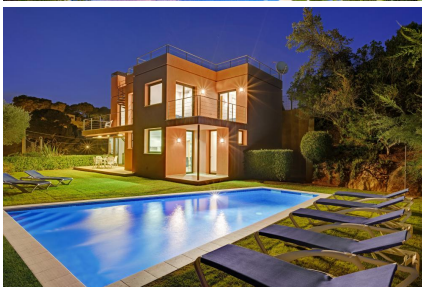

Dades generals

Tipus d'immoble: **Casa aïllada** / m2: **153**

Villa

m2 parcel·la: **850** Distància de la platja:

Any de construcció: Tipus de piscina: **Privada**

Vistes: **Sense vistes**

Característiques

Nombre d'habitacions: **4** Lavabos: **0** Banys amb banyera: **2**
Banys amb dutxa: **1** Llits de matrimoni: **1** Llits individuals: **6**
Llits amb lliteres: **0** Bressols: **0** Sofàs llits: **0**
Tipus de cuina:

Altres característiques

Terrassa Jardí

Equipament

Calefacció	Aire condicionat	Armaris encastats
Equipament de cuina	Rentavaixelles	Forn
Microones	Cafetera	Nevera
Rentadora	Assecadora	Planxa
Termo	TV	TDT
DVD	Wifi gratuït	Barbacoa portàtil
Mobles jardí	Mobles de jardí o exterior	Tendal
Tumbona	Alarma	Torradora