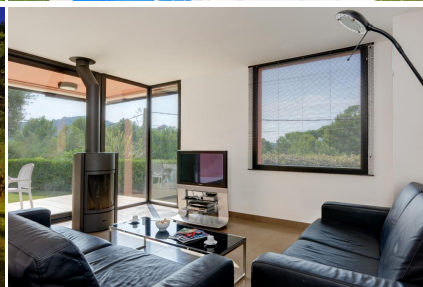

Dades generals

Tipus d'immoble: **Casa aïllada** / m2: **153**

Villa

m2 parcel·la: **850** Distància de la platja:

Any de construcció: Tipus de piscina: **Privada**

Vistes: **Sense vistes**

Característiques

Nombre d'habitacions: **4** Lavabos: **0** Banys amb banyera: **2**
Banys amb dutxa: **1** Llits de matrimoni: **1** Llits individuals: **6**
Llits amb lliteres: **0** Bressols: **0** Sofàs llits: **0**
Tipus de cuina:

Altres característiques

Terrassa Jardí

Equipament

Calefacció	Aire condicionat	Armaris encastats
Equipament de cuina	Rentavaixelles	Forn
Microones	Cafetera	Nevera
Rentadora	Assecadora	Planxa
Termo	TV	TDT
DVD	Wifi gratuït	Barbacoa portàtil
Mobles jardí	Mobles de jardí o exterior	Tendal
Tumbona	Alarma	Torradora