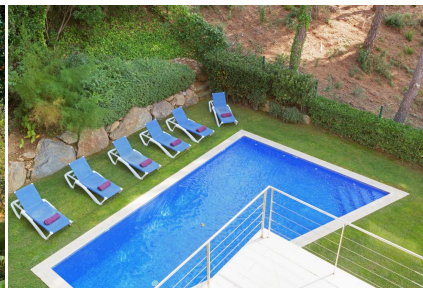

Dades generals

Tipus d'immoble: **Casa aïllada** / m2: **153**

Villa

m2 parcel·la: **850** Distància de la platja:

Any de construcció: Tipus de piscina: **Privada**

Vistes: **Sense vistes**

Característiques

Nombre d'habitacions: **4** Lavabos: **0** Banys amb banyera: **2**
Banys amb dutxa: **1** Llits de matrimoni: **1** Llits individuals: **6**
Llits amb lliteres: **0** Bressols: **0** Sofàs llits: **0**
Tipus de cuina:

Altres característiques

Terrassa Jardí

Equipament

Calefacció	Aire condicionat	Armaris encastats
Equipament de cuina	Rentavaixelles	Forn
Microones	Cafetera	Nevera
Rentadora	Assecadora	Planxa
Termo	TV	TDT
DVD	Wifi gratuït	Barbacoa portàtil
Mobles jardí	Mobles de jardí o exterior	Tendal
Tumbona	Alarma	Torradora