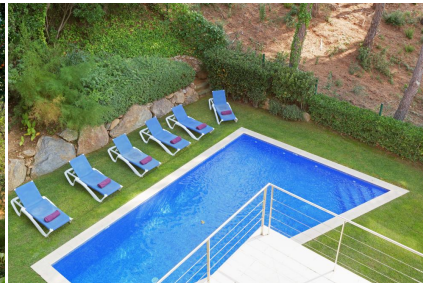

Datos generales

Tipo de inmueble: **Casa aislada / m2: 153**

Villa

m2 parcela: **850** Distancia de la playa:

Año de construcción: Tipo de piscina: **Privada**

Vistas: **Sin vistas**

Características

Número de habitaciones: Aseos: **0** Baños con bañera: **2**
4

Baños con ducha: **1** Camas de matrimonio: **1** Camas individuales: **6**

Camas con literas: **0** Cunas: **0** Sofás camas: **0**

Tipo de cocina:

Otras características

Terraza Jardín

Equipamiento

Calefacción	Aire acondicionado	Armarios empotrados
Equipamiento de cocina	Lavavajillas	Horno
Microondas	Cafetera	Nevera
Lavadora	Secadora	Plancha
Termo	TV	TDT
DVD	Wifi gratis	Barbacoa portátil
Muebles jardín	Muebles de jardín o exterior	Toldo
Tumbona	Alarma	Tostadora