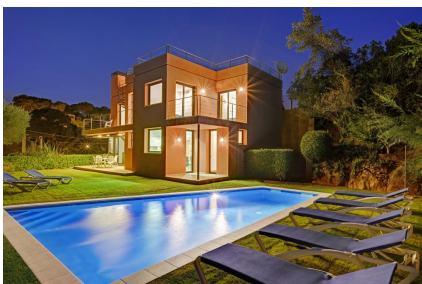

Datos generales

Tipo de inmueble: **Casa aislada / m2: 153**

Villa

m2 parcela: **850** Distancia de la playa:

Año de construcción: Tipo de piscina: **Privada**

Vistas: **Sin vistas**

Características

Número de habitaciones: Aseos: **0** Baños con bañera: **2**
4

Baños con ducha: **1** Camas de matrimonio: **1** Camas individuales: **6**

Camas con literas: **0** Cunas: **0** Sofás camas: **0**

Tipo de cocina:

Otras características

Terraza Jardín

Equipamiento

Calefacción	Aire acondicionado	Armarios empotrados
Equipamiento de cocina	Lavavajillas	Horno
Microondas	Cafetera	Nevera
Lavadora	Secadora	Plancha
Termo	TV	TDT
DVD	Wifi gratis	Barbacoa portátil
Muebles jardín	Muebles de jardín o exterior	Toldo
Tumbona	Alarma	Tostadora