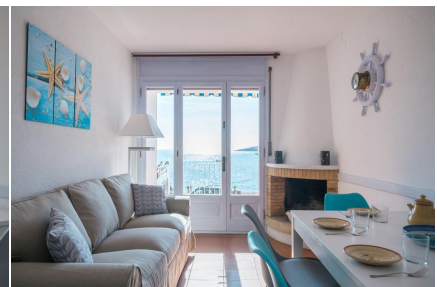

Dades generals

Tipus d'immoble: **Apartment** m2: **84**
m2 parcel·la: **0** Distància de la platja:
Any de construcció: Tipus de piscina:
Vistes: **Vista a peu de platja**

Característiques

Nombre d'habitacions: **3** Lavabos: **1** Banys amb banyera: **0**
Banys amb dutxa: **2** Llits de matrimoni: **1** Llits individuals: **4**
Llits amb lliteres: **0** Bressols: **0** Sofàs llits: **0**
Tipus de cuina:

Altres característiques

Balcó Terrassa

Equipament

Calefacció	Armaris encastats	Equipament de cuina
Tetera	Rentavaixelles	Forn
Microones	Cafetera	Nevera
Rentadora	Planxa	Termo
TV	TDT	TV Satèl·lit
Mobles jardí	Mobles de jardí o exterior	Tendal
Tumbona	Aspirador	Torradora