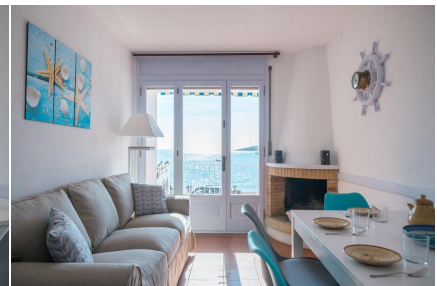

Datos generales

Tipo de inmueble: **Apartamento** m2: **84**
m2 parcela: **0** Distancia de la playa:
Año de construcción: Tipo de piscina:
Vistas: **Vista a pie de playa**

Características

Número de habitaciones: Aseos: **1** Baños con bañera: **0**
3
Baños con ducha: **2** Camas de matrimonio: **1** Camas individuales: **4**
Camas con literas: **0** Cunas: **0** Sofás camas: **0**
Tipo de cocina:

Otras características

Balcón Terraza

Equipamiento

Calefacción	Armarios empotrados	Equipamiento de cocina
Tetera	Lavavajillas	Horno
Microondas	Cafetera	Nevera
Lavadora	Plancha	Termo
TV	TDT	TV Satélite
Muebles jardín	Muebles de jardín o exterior	Toldo
Tumbona	Aspirador	Tostadora