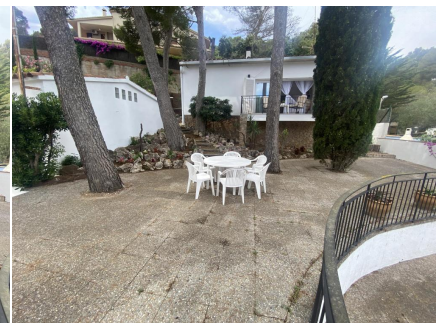

Dades generals

Tipus d'immoble: **Casa aïllada** / m2: **90**

Villa

m2 parcel·la: **500** Distància de la platja: **250**

Any de construcció: Tipus de piscina:

1978

Vistes: **Sense vistes**

Característiques

Nombre d'habitacions: **3** Lavabos: **0** Banys amb banyera: **0**

Banys amb dutxa: **2** Llits de matrimoni: **0** Llits individuals: **5**

Llits amb lliteres: **2** Bressols: **0** Sofàs llits: **0**

Tipus de cuina:

Altres característiques

Terrassa

Jardí

Aparcament

Equipament

Armaris encastats

Tetera

Rentavaixelles

Forn

Microones

Cafetera

Nevera

Rentadora

Planxa

TV

Mobles jardí