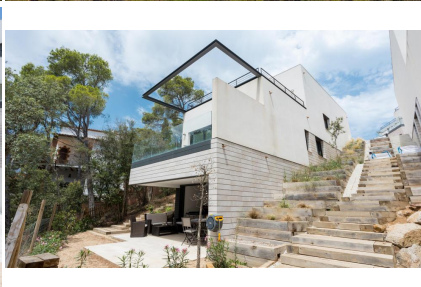

Dades generals

Tipus d'immoble: **Casa aïllada** / m2: **150**

Villa

m2 parcel·la: **0** Distància de la platja:

Any de construcció: **2022** Tipus de piscina: **Comuna**

Vistes: **Sense vistes**

Característiques

Nombre d'habitacions: **4** Lavabos: **1** Banys amb banyera: **0**

Banys amb dutxa: **3** Llits de matrimoni: **3** Llits individuals: **0**

Llits amb lliteres: **0** Bressols: **0** Sofàs llits: **0**

Tipus de cuina:

Altres característiques

Terrassa

Jardí

Garatge

Equipament

Calefacció

Aire condicionat

Armaris encastats

Equipament de cuina

Tetera

Rentavaixelles

Forn

Microones

Cafetera

Rentadora

Planxa

TV

Barbacoa portàtil

Mobles jardí

Mobles de jardí o exterior

Tumbona

Torradora