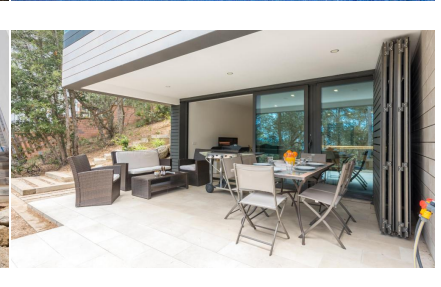

Ref: CM2134 VILLA VENEZUELA - vil·la amb piscina comunitària a Llafranc

LLAFRANC

HUTG-000001

DESCRIPCIÓ

Mar, Cel, Bosc, Relax, Luxe, Tecnologia... són alguns dels noms que defineixen aquest fabulós far residencial a Llafranc - Costa Brava. Una formidable casa semi adossada d'estil contemporani, situada en una comunitat fantàstica que disposa de piscina, jardins i accés a una pista de tennis. La casa està distribuïda en dos nivells. A la planta baixa, hi ha un lluminós vestíbul d'accés que dóna pas a una cuina oberta totalment equipada i un bonic menjador i un ampli saló des d'on podem sortir a una bonica terrassa i jardí on gaudir de la tranquil·litat de la Costa Brava. La casa té 3 habitacions dobles i una habitació individual. Aire condicionat i calefacció. Garatge amb espai per a dos cotxes Capacitat: 7 persones

Planxa

TV

Barbacoa portàtil

Mobles jardí

Mobles de jardí o exterior

Tumbona

Torradora

■ C O R R E D O R M A T Ó ■