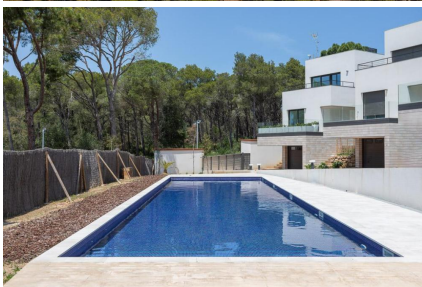

Dades generals

Tipus d'immoble: **Casa aïllada** / m2: **150**

Villa

m2 parcel·la: **0** Distància de la platja:

Any de construcció: **2022** Tipus de piscina: **Comuna**

Vistes: **Sense vistes**

Característiques

Nombre d'habitacions: **4** Lavabos: **1** Banys amb banyera: **0**

Banys amb dutxa: **3** Llits de matrimoni: **3** Llits individuals: **0**

Llits amb lliteres: **0** Bressols: **0** Sofàs llits: **0**

Tipus de cuina:

Altres característiques

Terrassa

Jardí

Garatge

Equipament

Calefacció

Aire condicionat

Armaris encastats

Equipament de cuina

Tetera

Rentavaixelles

Forn

Microones

Cafetera

Rentadora

Planxa

TV

Barbacoa portàtil

Mobles jardí

Mobles de jardí o exterior

Tumbona

Torradora