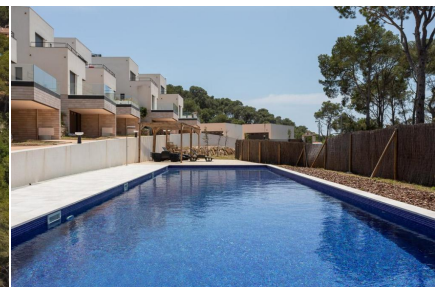

Dades generals

Tipus d'immoble: **Casa aïllada** / m2: **150**

Villa

m2 parcel·la: **0** Distància de la platja:

Any de construcció: **2022** Tipus de piscina: **Comuna**

Vistes: **Sense vistes**

Característiques

Nombre d'habitacions: **4** Lavabos: **1** Banys amb banyera: **0**

Banys amb dutxa: **3** Llits de matrimoni: **3** Llits individuals: **0**

Llits amb lliteres: **0** Bressols: **0** Sofàs llits: **0**

Tipus de cuina:

Altres característiques

Terrassa

Jardí

Garatge

Equipament

Calefacció

Aire condicionat

Armaris encastats

Equipament de cuina

Tetera

Rentavaixelles

Forn

Microones

Cafetera

Rentadora

Planxa

TV

Barbacoa portàtil

Mobles jardí

Mobles de jardí o exterior

Tumbona

Torradora