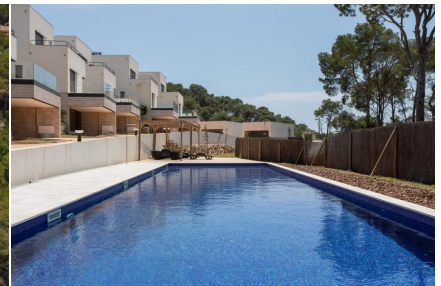

Datos generales

Tipo de inmueble: **Casa aislada / m2: 150**

Villa

m2 parcela: **0** Distancia de la playa:

Año de construcción: Tipo de piscina: **Común**

2022

Vistas: **Sin vistas**

Características

Número de habitaciones: Aseos: **1** Baños con bañera: **0**
4
Baños con ducha: **3** Camas de matrimonio: **3** Camas individuales: **0**
Camas con literas: **0** Cunas: **0** Sofás camas: **0**
Tipo de cocina:

Otras características

Terraza Jardín Garaje

Equipamiento

Calefacción Aire acondicionado Armarios empotrados
Equipamiento de cocina Tetera Lavavajillas
Horno Microondas Cafetera
Lavadora Plancha TV
Barbacoa portátil Muebles jardín Muebles de jardín o exterior
Tumbona Tostadora