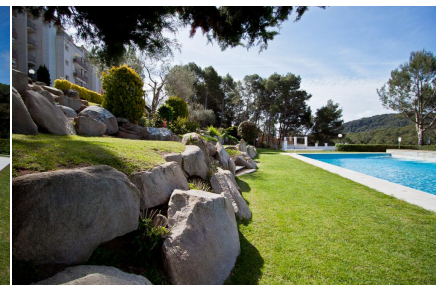

Dades generals

Tipus d'immoble: **Apartament** m2: **67**
m2 parcel·la: **0** Distància de la platja:
Any de construcció: Tipus de piscina: **Comuna**
Vistes: **Vista a la zona comunitària**

Característiques

Nombre d'habitacions: **2** Lavabos: **0** Banys amb banyera: **1**
Banys amb dutxa: **0** Llits de matrimoni: **2** Llits individuals: **0**
Llits amb lliteres: **0** Bressols: **0** Sofàs llits: **1**
Tipus de cuina:

Altres característiques

Terrassa Ascensor Aparcament

Equipament

Armaris encastats Equipament de cuina Tetera
Forn Microones Cafetera
Nevera Rentadora Planxa
Termo TV TDT
Mobles de jardí o exterior Tendal Torradora
Batedora