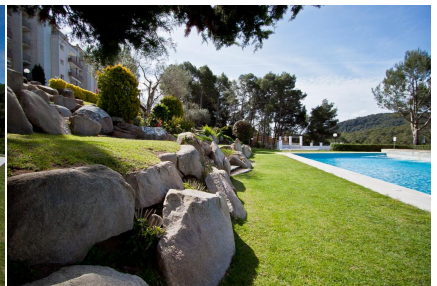

Datos generales

Tipo de inmueble: **Apartamento** m2: **67**
m2 parcela: **0** Distancia de la playa:
Año de construcción: Tipo de piscina: **Común**
Vistas: **Vista a la zona comunitaria**

Características

Número de habitaciones: Aseos: **0** Baños con bañera: **1**
2
Baños con ducha: **0** Camas de matrimonio: **2** Camas individuales: **0**
Camas con literas: **0** Cunas: **0** Sofás camas: **1**
Tipo de cocina:

Otras características

Terraza   Ascensor   Aparcamiento

Equipamiento

Armarios empotrados	Equipamiento de cocina	Tetera
Horno	Microondas	Cafetera
Nevera	Lavadora	Plancha
Termo	TV	TDT
Muebles de jardín o exterior	Toldo	Tostadora
Batidora