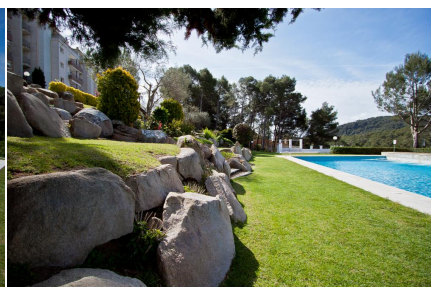

Caractéristiques générales

Type de propriété: **Appartement** m2: **67**
m2 terrain: **0** Distance de la plage:
Année de construction: Type de piscine: **Commune**
Vues: **Vue sur la communauté**

Caractéristiques

Nombre de chambres: **2** Toilettes: **0** Salle de bain avec baignoire: **1**
Salle de douche: **0** Lits doubles: **2** Lits individuels: **0**
Lits superposés: **0** Berceaux: **0** Canapé-lit: **1**
Type de cuisine:

Autres caractéristiques

Terrasse Ascenseur Parking

Équipement

Armoires Equipements de Cuisine Théière
Four Micro-onde Cafetière
Frigo Machine à laver Fer à repasser
Thermo TV TDT
Mobilier de jardin et d'extérieur Bâche Grille-pain
Mixeur