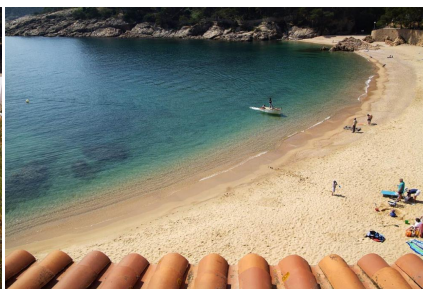

Dades generals

Tipus d'immoble: **Apartment** m2: **22**
m2 parcel·la: **0** Distància de la platja:
Any de construcció: Tipus de piscina:
Vistes: **Vista a peu de platja**

Característiques

Nombre d'habitacions: **1** Lavabos: **0** Banys amb banyera: **0**
Banys amb dutxa: **1** Llits de matrimoni: **1** Llits individuals: **0**
Llits amb lliteres: **0** Bressols: **0** Sofàs llits: **0**
Tipus de cuina:

Altres característiques

Terrassa

Equipament

Equipament de cuina	Tetera	Microones
Cafetera	Nevera	Rentadora
Planxa	Termo	TV
TDT	TV Satèl·lit	Wifi gratuït
Mobles jardí	Mobles de jardí o exterior	Tendal
Tumbona	Torradora