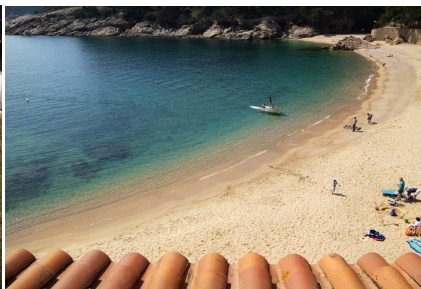

Datos generales

Tipo de inmueble: **Apartamento** m2: **22**
m2 parcela: **0** Distancia de la playa:
Año de construcción: Tipo de piscina:
Vistas: **Vista a pie de playa**

Características

Número de habitaciones: Aseos: **0** Baños con bañera: **0**
1
Baños con ducha: **1** Camas de matrimonio: **1** Camas individuales: **0**
Camas con literas: **0** Cunas: **0** Sofás camas: **0**
Tipo de cocina:

Otras características

Terraza

Equipamiento

Equipamiento de cocina	Tetera	Microondas
Cafetera	Nevera	Lavadora
Plancha	Termo	TV
TDT	TV Satélite	Wifi gratis
Muebles jardín	Muebles de jardín o exterior	Toldo
Tumbona	Tostadora