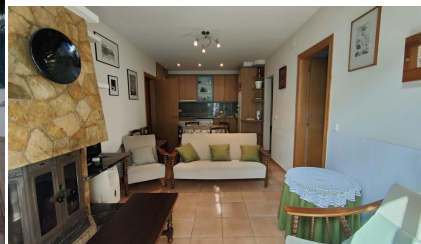

Dades generals

Tipus d'immoble: **Apartment** m2: **35**
m2 parcel·la: **300** Distància de la platja: **350**
Any de construcció: Tipus de piscina:
1960
Vistes: **Vista a peu de platja**

Característiques

Nombre d'habitacions: **2** Lavabos: **0** Banys amb banyera: **0**
Banys amb dutxa: **1** Llits de matrimoni: **1** Llits individuals: **0**
Llits amb lliteres: **2** Bressols: **0** Sofàs llits: **0**
Tipus de cuina: **Cuina americana**

Altres característiques

Terrassa Jardí

Equipament

Armaris encastats	Equipament de cuina	Tetera
Forn	Microones	Cafetera
Nevera	Rentadora	Planxa
Termo	TV	Wifi gratuït
Barbacoa	Mobles jardí	Mobles de jardí o exterior
Tendal	Traster	Torradora