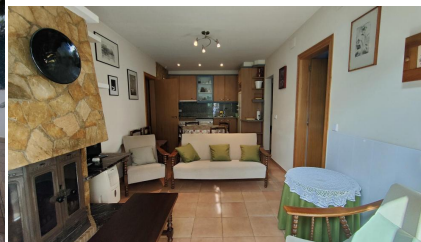

Datos generales

Tipo de inmueble: **Apartamento** m2: **35**
m2 parcela: **300** Distancia de la playa: **350**
Año de construcción: Tipo de piscina:
1960
Vistas: **Vista a pie de playa**

Características

Número de habitaciones: Aseos: **0** Baños con bañera: **0**
2
Baños con ducha: **1** Camas de matrimonio: **1** Camas individuales: **0**
Camas con literas: **2** Cunas: **0** Sofás camas: **0**
Tipo de cocina: **Cocina americana**

Otras características

Terraza Jardín

Equipamiento

Armarios empotrados	Equipamiento de cocina	Tetera
Horno	Microondas	Cafetera
Nevera	Lavadora	Plancha
Termo	TV	Wifi gratis
Barbacoa	Muebles jardín	Muebles de jardín o exterior
Toldo	Trastero	Tostadora