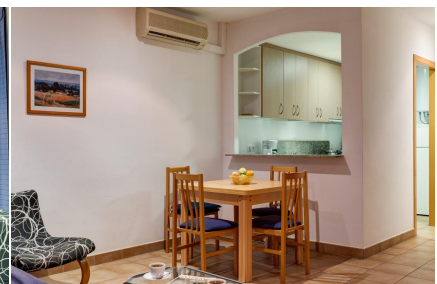

Dades generals

Tipus d'immoble: **Apartament** m2: **55**
m2 parcel·la: **0** Distància de la platja:
Any de construcció: Tipus de piscina:
Vistes: **Sense vistes**

Característiques

Nombre d'habitacions: **2** Lavabos: **0** Banys amb banyera: **0**
Banys amb dutxa: **1** Llits de matrimoni: **1** Llits individuals: **2**
Llits amb lliteres: **0** Bressols: **0** Sofàs llits: **1**
Tipus de cuina:

Altres característiques

Terrassa

Equipament

Aire condicionat	Armaris encastats	Equipament de cuina
Tetera	Rentavaixelles	Forn
Microones	Cafetera	Nevera
Rentadora	Planxa	Termo
TV	TDT	Wifi gratuït
Mobles de jardí o exterior	Jocs	Torradora

Booking.com

Traveller Review Awards 2021

8,9
out of 10

Empordanet 1A