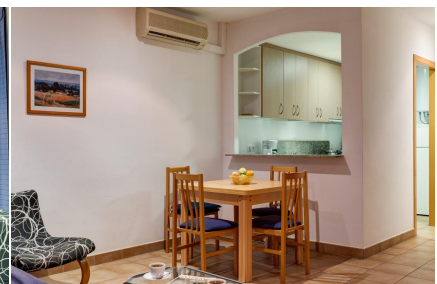

Dades generals

Tipus d'immoble: **Apartament** m2: **55**
m2 parcel·la: **0** Distància de la platja:
Any de construcció: Tipus de piscina:
Vistes: **Sense vistes**

Característiques

Nombre d'habitacions: **2** Lavabos: **0** Banys amb banyera: **0**
Banys amb dutxa: **1** Llits de matrimoni: **1** Llits individuals: **2**
Llits amb lliteres: **0** Bressols: **0** Sofàs llits: **1**
Tipus de cuina:

Altres característiques

Terrassa

Equipament

Aire condicionat	Armaris encastats	Equipament de cuina
Tetera	Rentavaixelles	Forn
Microones	Cafetera	Nevera
Rentadora	Planxa	Termo
TV	TDT	Wifi gratuït
Mobles de jardí o exterior	Jocs	Torradora

Booking.com

Traveller Review Awards 2021

8,1
out of 10

Empordanet 1 B