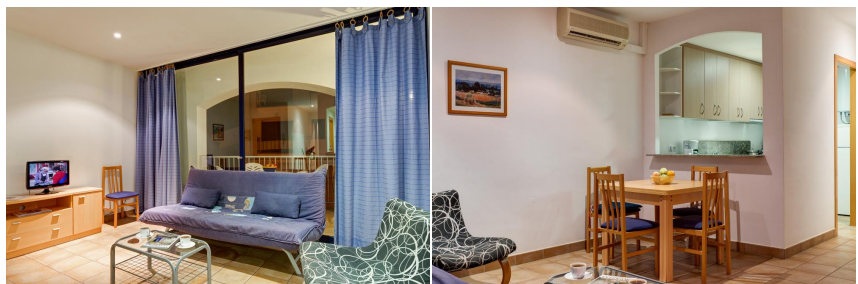

Dades generals

Tipus d'immoble: **Apartament** m2: **55**
m2 parcel·la: **0** Distància de la platja:
Any de construcció: Tipus de piscina:
Vistes: **Sense vistes**

Característiques

Nombre d'habitacions: **2** Lavabos: **0** Banys amb banyera: **0**
Banys amb dutxa: **1** Llits de matrimoni: **1** Llits individuals: **2**
Llits amb lliteres: **0** Bressols: **0** Sofàs llits: **1**
Tipus de cuina:

Altres característiques

Terrassa

Equipament

Aire condicionat	Armaris encastats	Equipament de cuina
Tetera	Rentavaixelles	Forn
Microones	Cafetera	Nevera
Rentadora	Planxa	Termo
TV	TDT	Wifi gratuït
Mobles de jardí o exterior	Jocs	Torradora

Awarded to
Empordanet 2 B

Booking.com
Traveller Review Awards 2023

8,4
out of 10