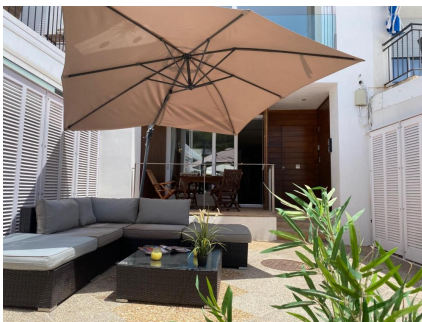

Caractéristiques générales

Type de propriété: **Appartement** m2: **115**
m2 terrain: **0** Distance de la plage:
Année de construction: Type de piscine:
Vues: **Vue au pied de la plage**

Caractéristiques

Nombre de chambres: **2** Toilettes: **0** Salle de bain avec baignoire: **1**
Salle de douche: **1** Lits doubles: **2** Lits individuels: **0**
Lits superposés: **0** Berceaux: **0** Canapé-lit: **1**
Type de cuisine:

Autres caractéristiques

Terrasse

Équipement

Chauffage	Armoires	Equipements de Cuisine
Théière	Lave-Vaisselle	Four
Micro-onde	Cafetière	Frigo
Machine à laver	Séche-linge	Fer à repasser
Thermo	TV	TDT
Wifi	Mobilier de jardin	Mobilier de jardin et d'extérieur
Bâche	Grille-pain	Comments