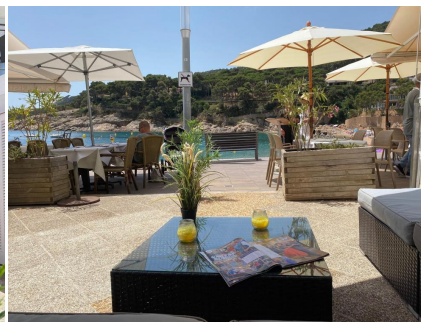

Caractéristiques générales

Type de propriété: **Appartement** m2: **115**
m2 terrain: **0** Distance de la plage:
Année de construction: Type de piscine:
Vues: **Vue au pied de la plage**

Caractéristiques

Nombre de chambres: **2** Toilettes: **0** Salle de bain avec baignoire: **1**
Salle de douche: **1** Lits doubles: **2** Lits individuels: **0**
Lits superposés: **0** Berceaux: **0** Canapé-lit: **1**
Type de cuisine:

Autres caractéristiques

Terrasse

Équipement

Chauffage	Armoires	Equipements de Cuisine
Théière	Lave-Vaisselle	Four
Micro-onde	Cafetière	Frigo
Machine à laver	Séche-linge	Fer à repasser
Thermo	TV	TDT
Wifi	Mobilier de jardin	Mobilier de jardin et d'extérieur
Bâche	Grille-pain	Comments