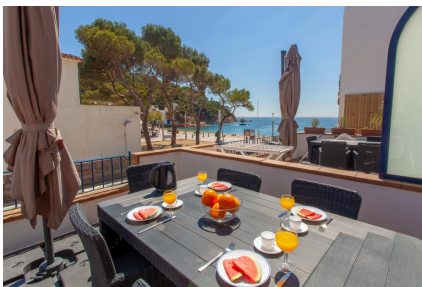

Dades generals

Tipus d'immoble: **Apartament** m2: **60**
m2 parcel·la: **0** Distància de la platja:
Any de construcció: Tipus de piscina:
Vistes: **Vista al mar**

Característiques

Nombre d'habitacions: **2** Lavabos: **0** Banys amb banyera: **1**
Banys amb dutxa: **0** Llits de matrimoni: **1** Llits individuals: **1**
Llits amb lliteres: **1** Bressols: **0** Sofàs llits: **1**
Tipus de cuina:

Altres característiques

Terrassa

Equipament

Calefacció	Aire condicionat	Armaris encastats
Equipament de cuina	Tetera	Rentavaixelles
Forn	Microones	Cafetera
Nevera	Rentadora	Planxa
Termo	TV	TDT
Wifi gratuït	Mobles jardí	Mobles de jardí o exterior
Torradora